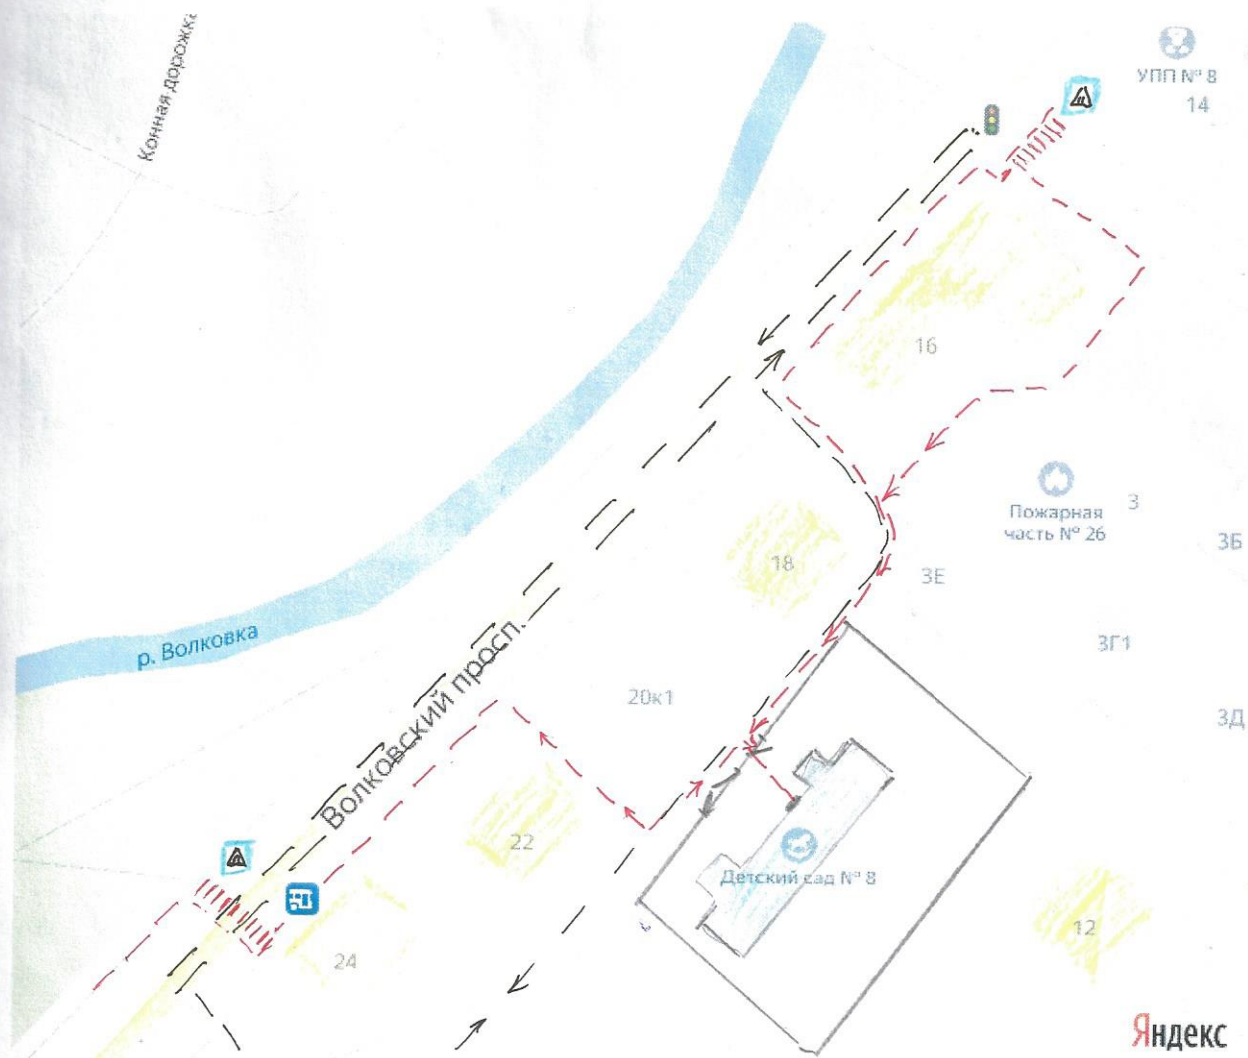

Дежурный по РУВД: 766-02-02

Дежурный по администрации Фрунзенского района: 709-61-70, 576-84-29

СОДЕРЖАНИЕ

I. Планы –схемы ОУ

1. План – схема расположения ГБДОУ детский сад №8, пути движения транспортных средств и детей (воспитанников). **Основная площадка (Волковский пр., д.20, кор.2)**
2. Схема организации дорожного движения в непосредственной близости образовательного учреждения с размещением соответствующих технических средств, маршруты движения детей и расположение парковочных мест **Основная площадка (Волковский пр., д.20, кор.2)**

План-схемы ГБДОУ детский сад №8

1. План – схема расположения ГБДОУ детский сад №8, пути движения транспортных средств и детей (воспитанников).

Основная площадка (Волковский пр., д.20, кор.2)

Условные обозначения: