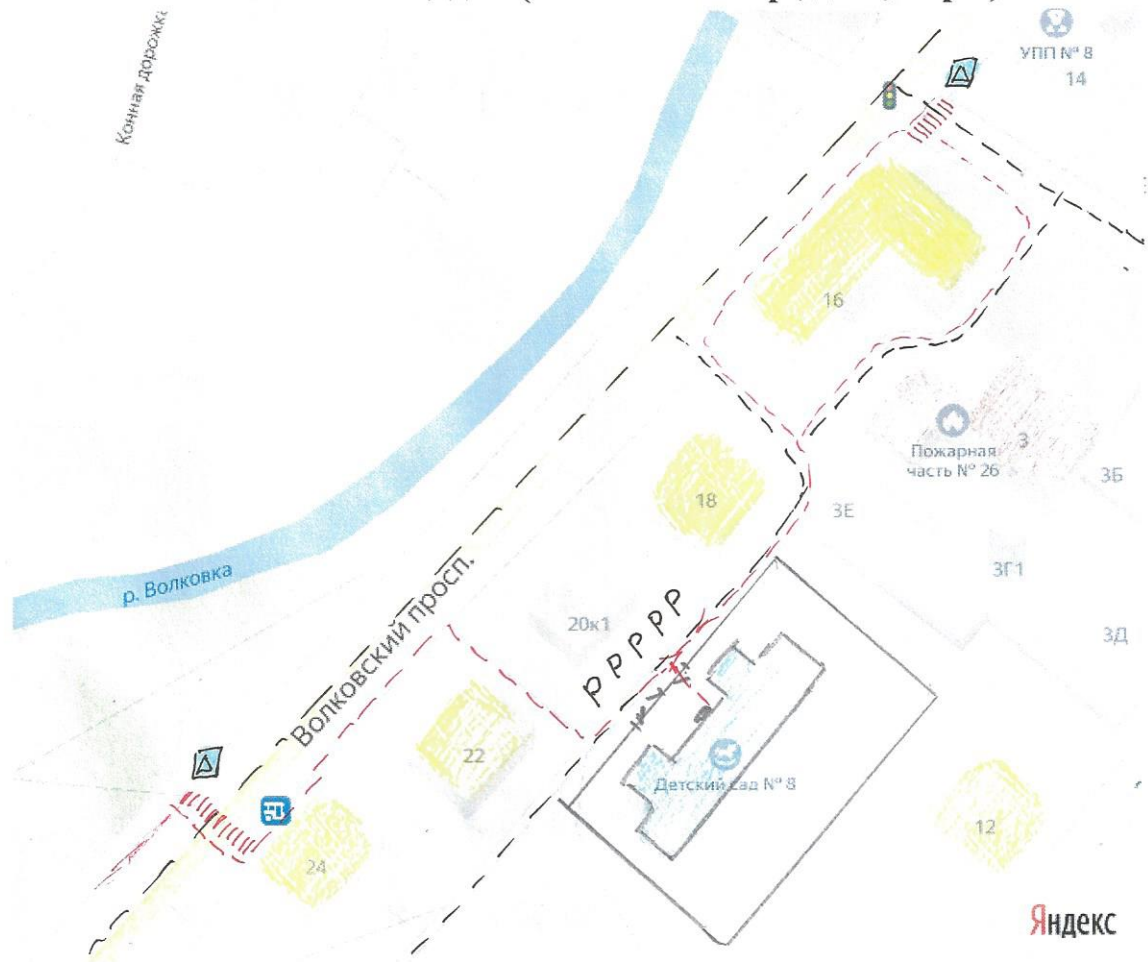

Дежурный по РУВД: 766-02-02

Дежурный по администрации Фрунзенского района: 709-61-70, 576-84-29

СОДЕРЖАНИЕ

I. Планы –схемы ОУ

1. План – схема расположения ГБДОУ детский сад №8, пути движения транспортных средств и детей (воспитанников). **Основная площадка (Волковский пр., д.20, кор.2)**
2. Схема организации дорожного движения в непосредственной близости образовательного учреждения с размещением соответствующих технических средств, маршруты движения детей и расположение парковочных мест **Основная площадка (Волковский пр., д.20, кор.2)**

План-схемы ГБДОУ детский сад №8

1. План – схема расположения ГБДОУ детский сад №8, пути движения транспортных средств и детей (воспитанников).

Основная площадка (Волковский пр., д.20, кор.2)

Условные обозначения:

-  Детский сад
-  Жилая застройка
-  → движение транспорта
-  → движение детей (родителей) в (из) ДОУ
-  наземный переход
-  Светофор

2. Схема организации дорожного движения в непосредственной близости образовательного учреждения с размещением соответствующих технических средств, маршруты движения детей и расположение парковочных мест

Основная площадка (Волковский пр., д.20, кор.2)

Условные обозначения:

-  Детский сад
-  Жилая застройка
-  Административные здания
-  Мусорные контейнеры
- движение транспорта
- движение детей (родителей) в (из) ДОУ
- Движение спецтранспорта (вывоз мусора, снабжение пищеблока)
-  наземный переход
-  Светофор
- P - парковка