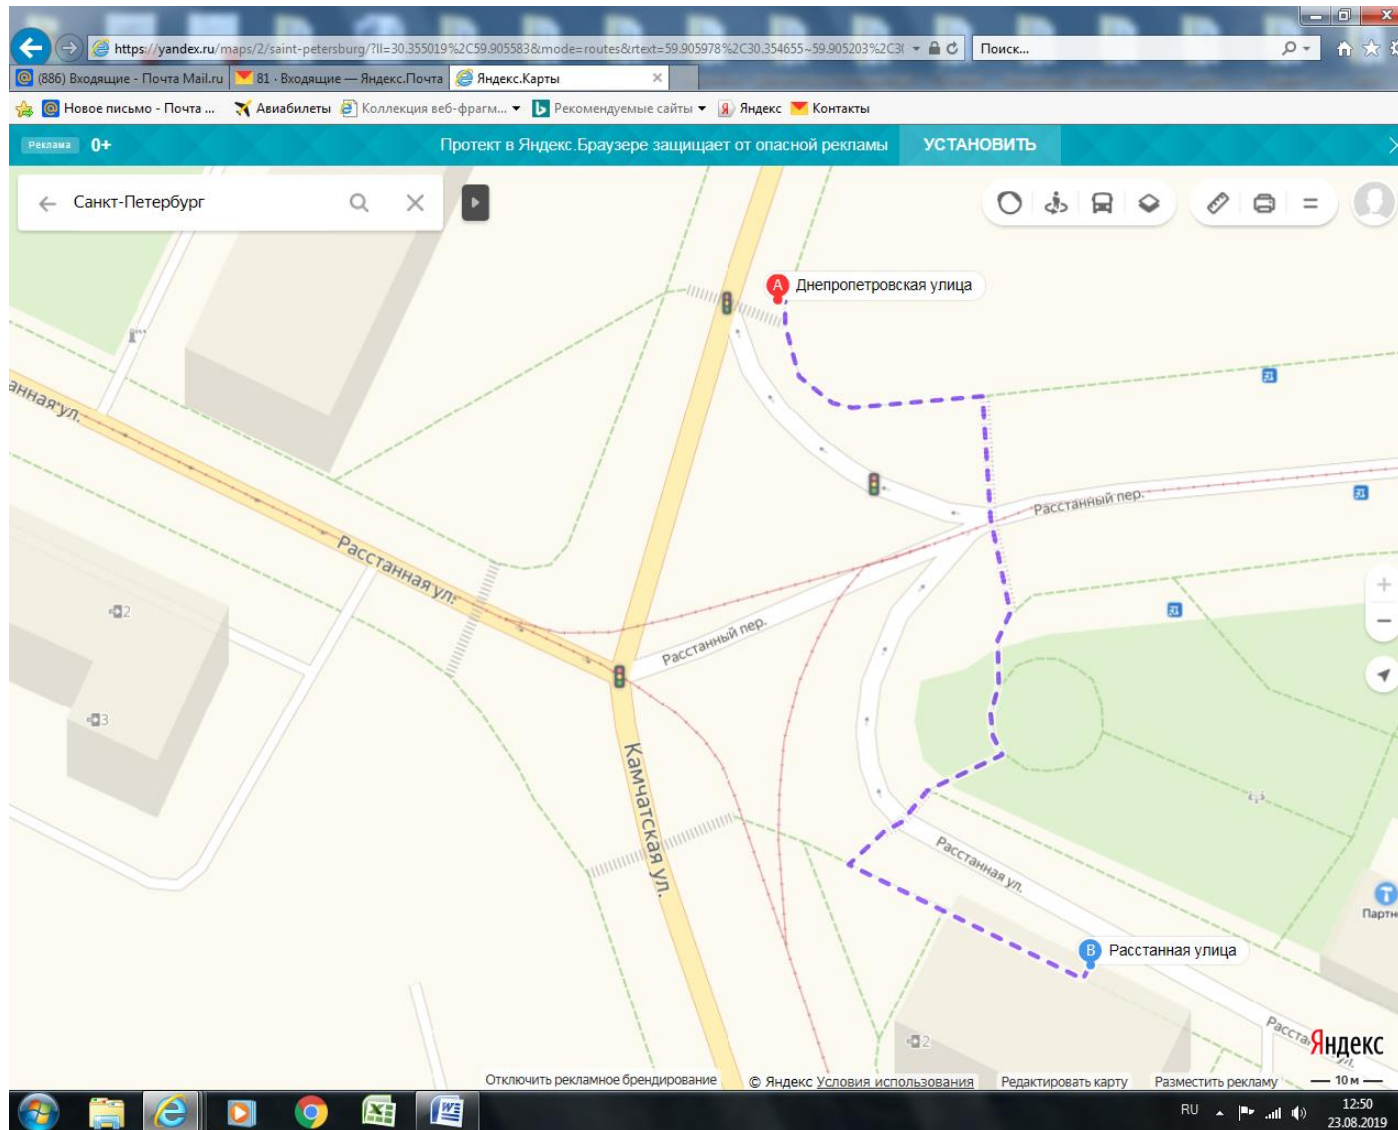

Маршрут указан от автобусной остановки: «Днепропетровская»

Маршрут указан от трамвайной остановки: «Днепропетровская»

Маршрут указан от автобусной остановки: «Расстанная»

Маршрут указан от трамвайной и автобусной остановок:

«Станция метро Волковская»

Маршрут указан от автобусной остановки:

«Станция метро Волковская»

Маршрут указан от станции метро «Волковская»