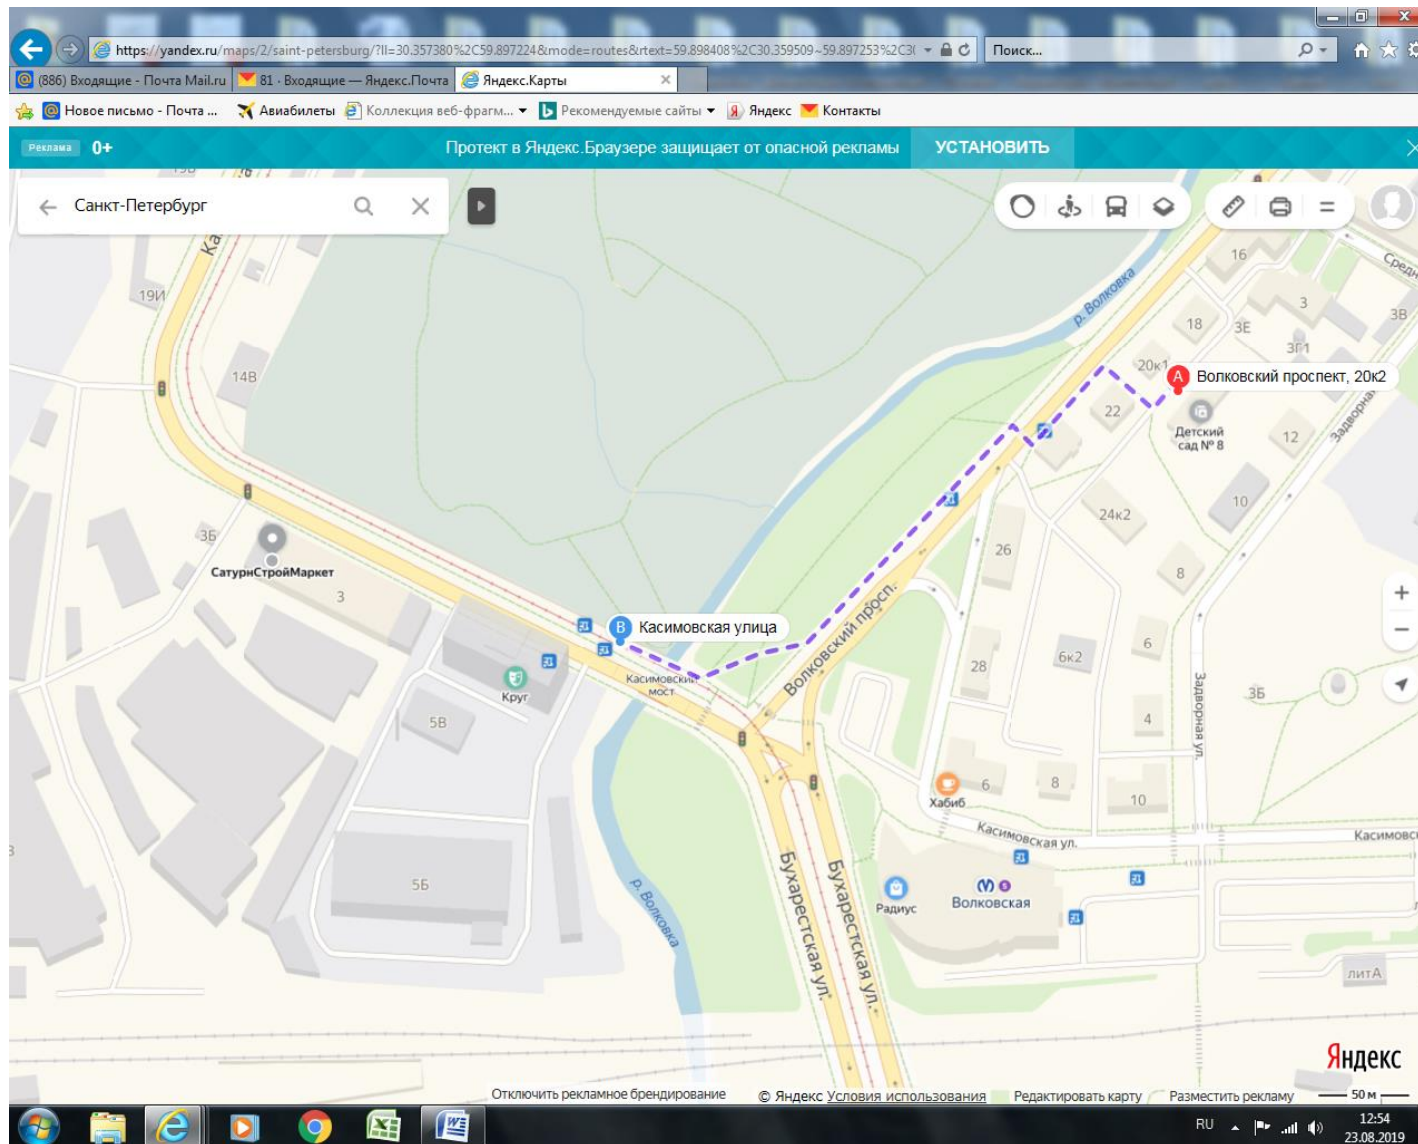

Маршрут указан от автобусной остановки: «Днепропетровская»

Маршрут указан от трамвайной остановки: «Днепропетровская»

Маршрут указан от автобусной остановки: «Расстанная»

Маршрут указан от трамвайной и автобусной остановок:

«Станция метро Волковская»

Маршрут указан от автобусной остановки:

«Станция метро Волковская»

Маршрут указан от станции метро «Волковская»