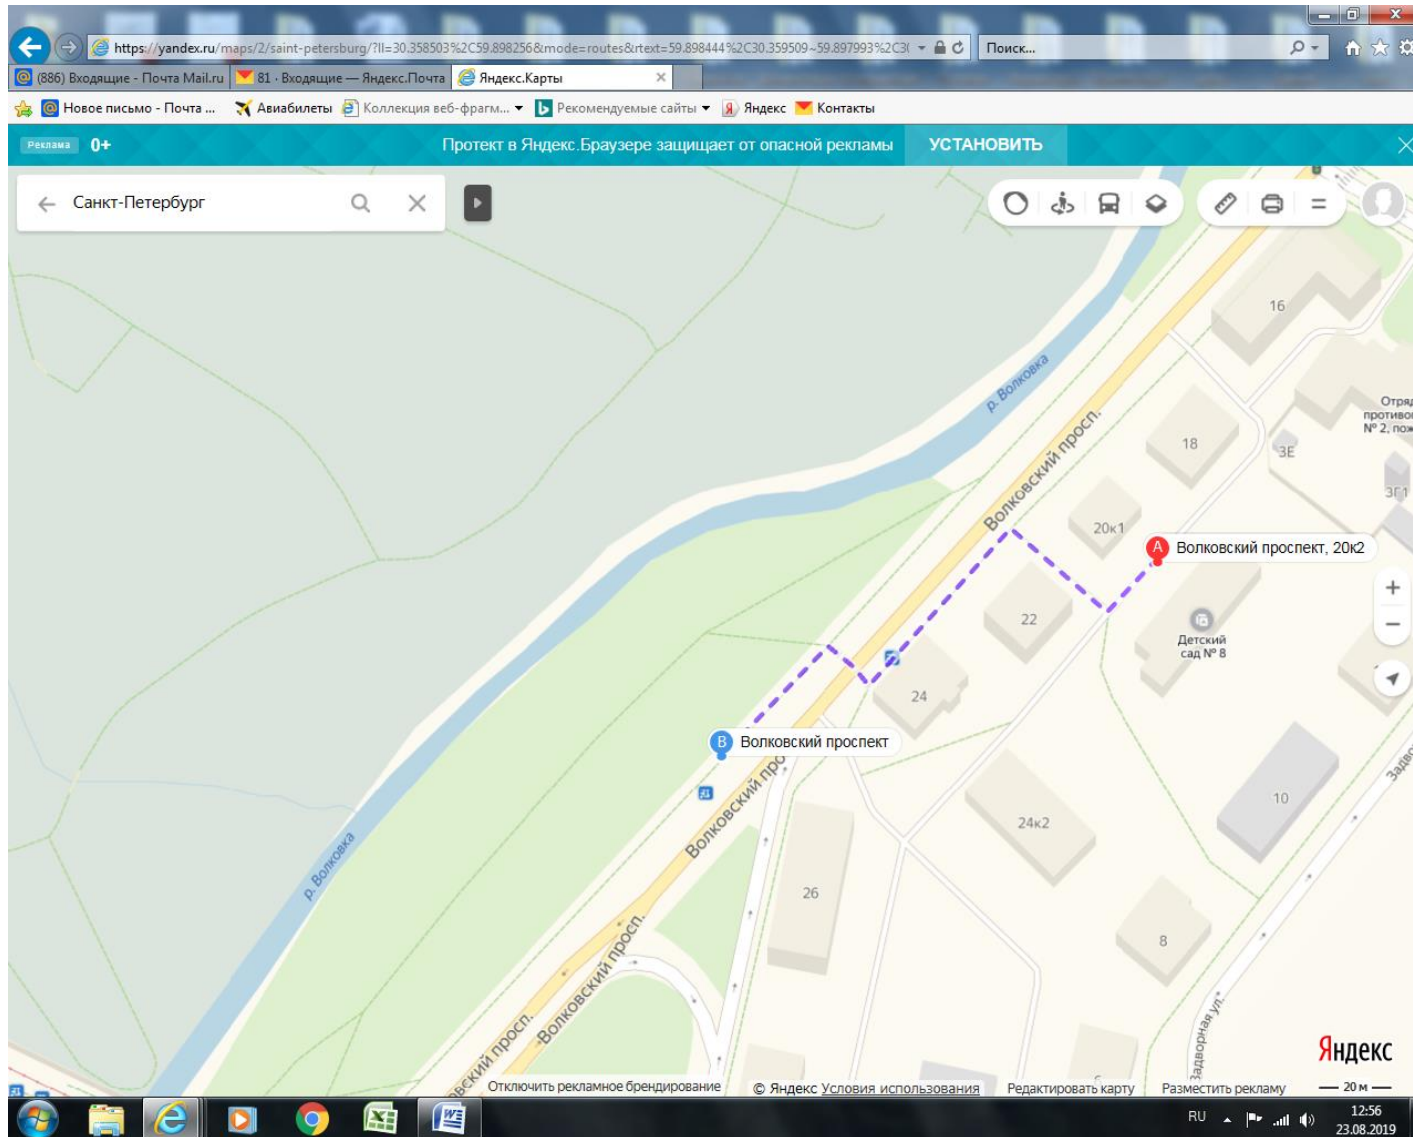

Маршрут указан от автобусной остановки: «Днепропетровская»

Маршрут указан от трамвайной остановки: «Днепропетровская»

Маршрут указан от автобусной остановки: «Расстанная»

Маршрут указан от трамвайной и автобусной остановок:

«Станция метро Волковская»

Маршрут указан от автобусной остановки:

«Станция метро Волковская»

Маршрут указан от станции метро «Волковская»