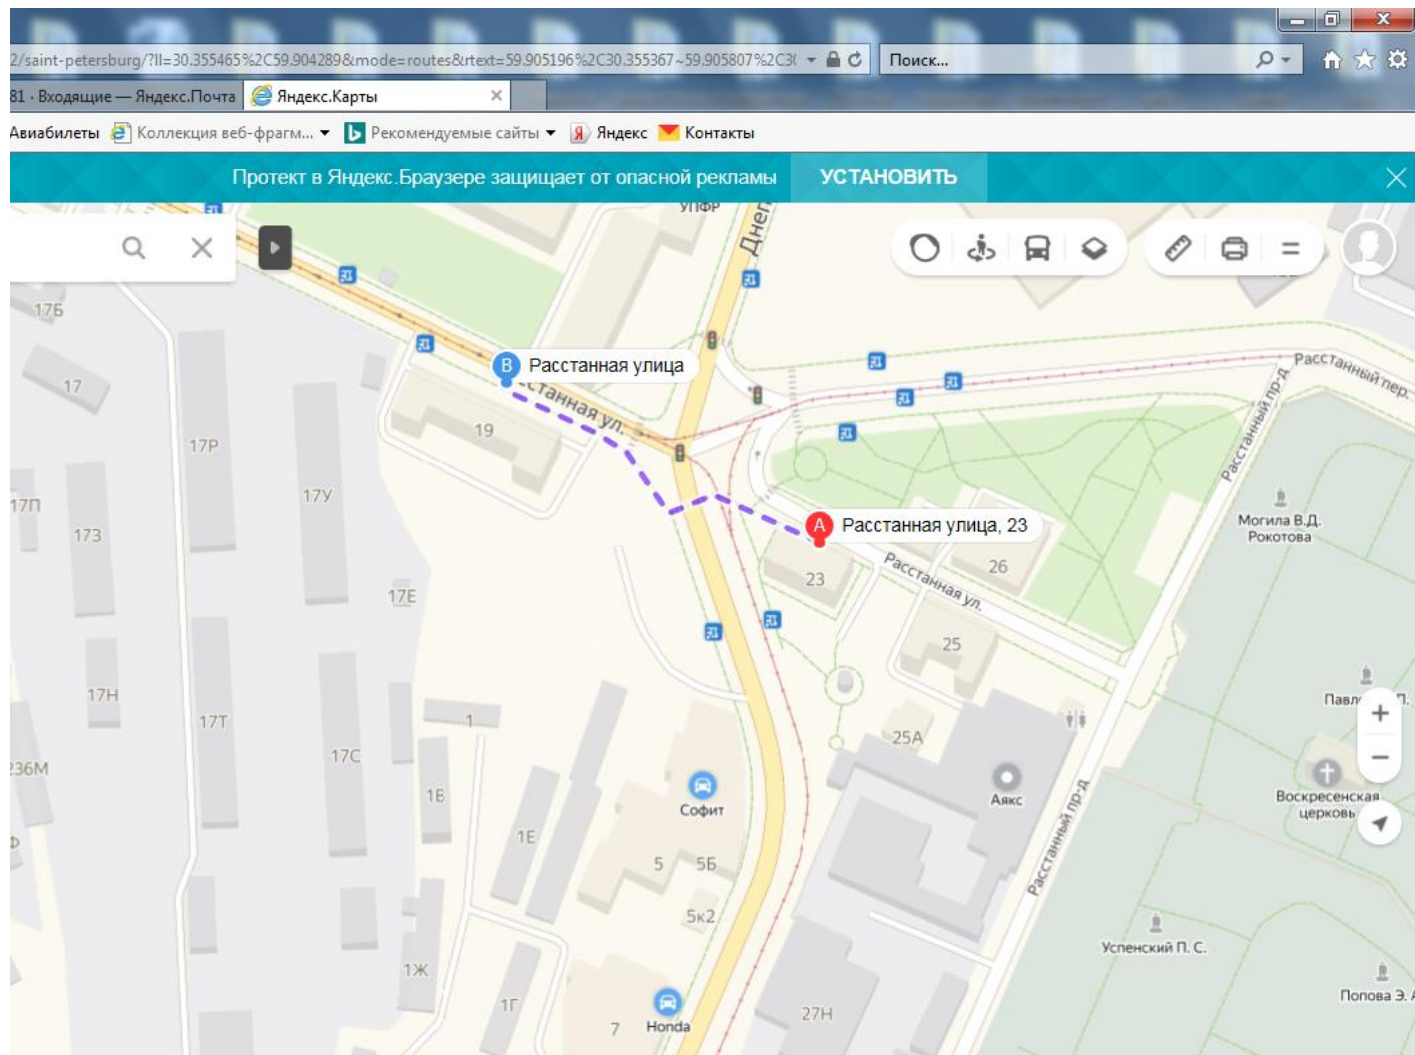

Маршрут указан от автобусной остановки: «Днепропетровская»

Маршрут указан от трамвайной остановки: «Днепропетровская»

Маршрут указан от автобусной остановки: «Расстанная»

Маршрут указан от трамвайной и автобусной остановок:

«Станция метро Волковская»

Маршрут указан от автобусной остановки:

«Станция метро Волковская»

Маршрут указан от станции метро «Волковская»